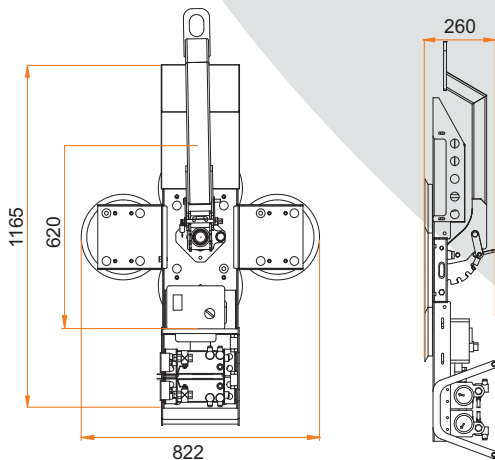

GVI 4+2 LX

	12V
	50 kg
	300 mm
	4+2
	540 Kg
	0°/90°
	±90°

	4	6
	360	540
	180	270

GVI 6+6

	12V
	140 kg
	300 mm
	6+6
	1000 Kg
	0°/90°
	360°

	2	4	6	8	10	12
	180	360	540	720	900	1000
	90	180	270	360	450	540