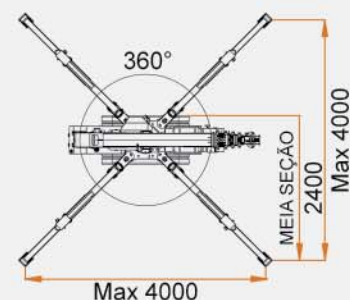

	SPD360C+: 2400 kg SPD360CDH: 2300 kg	-	2T-D7: 10kg	JIB600.1M: 100 kg JIB800.1H: 165 kg	
	3100x800x1990 mm		SPD360C+: 1,0 km/h SPD360CDH: 1,8 km/h		20°
	1900 kg		0,44 kg/cm ²		
SPD360CDH					
	24V-DC SEP n°4 6V-420Ah				
SPD360CDH					
	Motor: Diesel, 3 cilindros, refrigerado a água, KUBOTA mod. D722-E3B, 2 níveis de rotação, EPA TIER 4 Engine: 3 cylinders water cooled diesel, KUBOTA mod. D722-E3B, 2 rpm levels, EPA TIER 4 Motore: 3 cilindri diesel raffreddato a liquido, KUBOTA mod. D722-E3B, 2 livelli di regime, EPA TIER 4 Motor: Wassergekühlter 3 Zylinder Diesel Motor, KUBOTA mod. D722-E3B, 2 rpm, ÉPA TIER 4 Motor: Diesel 3 cilindros con refrigeración por aire, KUBOTA mod. D722-E3B, 2 niveles rpm, EPA TIER 4				
	4kW 400V-AC 3F		50 kg		
Lança Telescópica: 1 base e 4 seções telescópicas de alta resistência em aço estrutural. Todas as seções sincronizadas e potencia total. Telescopic Boom: 1 base and 4 telescopic sections high-tensile structural steel. All sections synchronized and full power. Braccio Telescopico: 1 braccio principale e 4 telescopici in acciaio strutturale ad alta resistenza. Sfilo completamente idraulico e sincronizzato. Teleskopausleger: 1 Hauptausleger + 4 Hochwiderstand Stahl Teleskopausleger. Voll hydraulischer und teleskopierbarer Ausleger. Pluma Telescópica: 1 pluma principal y 4 telescópicas en acero de alta resistencia. Elementos sincronizados e hidráulicos.					
	360° 1,5 rpm		0°/70° 14"		
	2,6 - 8,5 m 26"		600 kg - 60 m - Ø 7 mm SPD360C+: 16 m/min. SPD360CDH: 18/35 m/min.		

1,8 t

2,6 - 8,5 m

SPD360C+:
3 kW / 4,1 Hp
SPD360CDH:
14,9 kW / 20,0Hp

LANÇA PRINCIPAL + JIB 600.IM

2,1 - 3,4 m

JIB 800.IH

1,7 - 2,7 m

MR 800.4