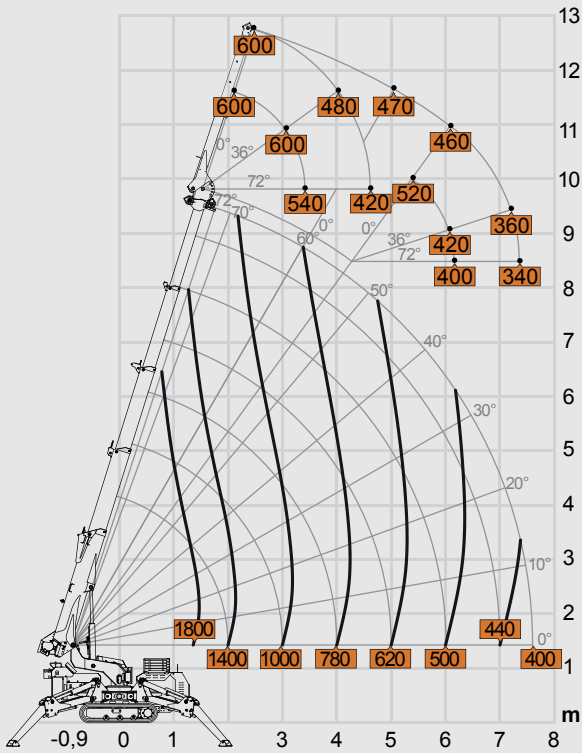

	SPD360C+: 2400 kg SPD360CDH: 2300 kg	-	2T-D7: 10kg	JIB600.1M: 100 kg JIB800.1H: 165 kg	
	3100x800x1990 mm		SPD360C+: 1,0 km/h SPD360CDH: 1,8 km/h		20°
	1900 kg		0,44 kg/cm ²		
SPD360CDH					
	24V-DC SEP n°4 6V-420Ah				
SPD360CDH					
	Motor: Diesel, 3 cilindros, refrigerado a água, KUBOTA mod. D722-E3B, 2 níveis de rotação, EPA TIER 4 Engine: 3 cylinders water cooled diesel, KUBOTA mod. D722-E3B, 2 rpm levels, EPA TIER 4 Motore: 3 cilindri diesel raffreddato a liquido, KUBOTA mod. D722-E3B, 2 livelli di regime, EPA TIER 4 Motor: Wassergekühlter 3 Zylinder Diesel Motor, KUBOTA mod. D722-E3B, 2 rpm, ÉPA TIER 4 Motor: Diesel 3 cilindros con refrigeración por aire, KUBOTA mod. D722-E3B, 2 niveles rpm, EPA TIER 4				
	4kW 400V-AC 3F		50 kg		
Lança Telescópica: 1 base e 4 seções telescópicas de alta resistência em aço estrutural. Todas as seções sincronizadas e potencia total. Telescopic Boom: 1 base and 4 telescopic sections high-tensile structural steel. All sections synchronized and full power. Braccio Telescopico: 1 braccio principale e 4 telescopici in acciaio strutturale ad alta resistenza. Sfilo completamente idraulico e sincronizzato. Teleskopausleger: 1 Hauptausleger + 4 Hochwiderstand Stahl Teleskopausleger. Voll hydraulischer und teleskopierbarer Ausleger. Pluma Telescópica: 1 pluma principal y 4 telescópicas en acero de alta resistencia. Elementos sincronizados e hidráulicos.					
	360° 1,5 rpm		0°/70° 14"		
	2,6 - 8,5 m 26"		600 kg - 60 m - Ø 7 mm SPD360C+: 16 m/min. SPD360CDH: 18/35 m/min.		

1,8 t

2,6 - 8,5 m

SPD360C+:
3 kW / 4,1 Hp
SPD360CDH:
14,9 kW / 20,0Hp

LANÇA PRINCIPAL + JIB 600.IM

2,1 - 3,4 m

JIB 800.IH

1,7 - 2,7 m

MR 800.4