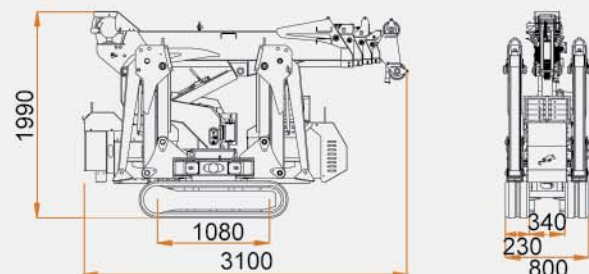

	SPD360C+: 2400 kg SPD360CDH: 2300 kg	-	2T-D7: 10kg	JIB600.1M: 100 kg JIB800.1H: 165 kg	
	3100x800x1990 mm		SPD360C+: 1,0 km/h SPD360CDH: 1,8 km/h		20°
	1900 kg		0,44 kg/cm ²		
SPD360CDH					
	24V-DC SEP n°4 6V-420Ah				
SPD360CDH					
	Motor: Diesel, 3 cilindros, refrigerado a água, KUBOTA mod. D722-E3B, 2 níveis de rotação, EPA TIER 4 Engine: 3 cylinders water cooled diesel, KUBOTA mod. D722-E3B, 2 rpm levels, EPA TIER 4 Motore: 3 cilindri diesel raffreddato a liquido, KUBOTA mod. D722-E3B, 2 livelli di regime, EPA TIER 4 Motor: Wassergekühlter 3 Zylinder Diesel Motor, KUBOTA mod. D722-E3B, 2 rpm, ÉPA TIER 4 Motor: Diesel 3 cilindros con refrigeración por aire, KUBOTA mod. D722-E3B, 2 niveles rpm, EPA TIER 4				
	4kW 400V-AC 3F		50 kg		
Lança Telescópica: 1 base e 4 seções telescópicas de alta resistência em aço estrutural. Todas as seções sincronizadas e potencia total. Telescopic Boom: 1 base and 4 telescopic sections high-tensile structural steel. All sections synchronized and full power. Braccio Telescopico: 1 braccio principale e 4 telescopici in acciaio strutturale ad alta resistenza. Sfilo completamente idraulico e sincronizzato. Teleskopausleger: 1 Hauptausleger + 4 Hochwiderstand Stahl Teleskopausleger. Voll hydraulischer und teleskopierbarer Ausleger. Pluma Telescópica: 1 pluma principal y 4 telescópicas en acero de alta resistencia. Elementos sincronizados e hidráulicos.					
	360° 1,5 rpm		0°/70° 14"		
	2,6 - 8,5 m 26"		600 kg - 60 m - Ø 7 mm SPD360C+: 16 m/min. SPD360CDH: 18/35 m/min.		

1,8 t

2,6 - 8,5 m

SPD360C+:
3 kW / 4,1 Hp
SPD360CDH:
14,9 kW / 20,0Hp

LANÇA PRINCIPAL + JIB 600.IM

2,1 - 3,4 m

JIB 800.IH

1,7 - 2,7 m

MR 800.4