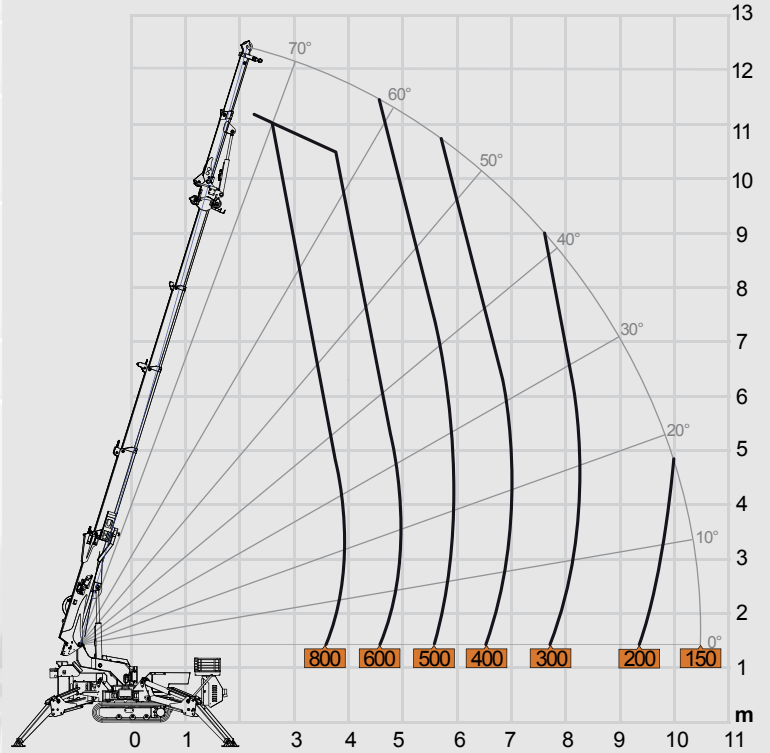

	SPD360C+: 2400 kg SPD360CDH: 2300 kg	-	2T-D7: 10kg	JIB600.1M: 100 kg JIB800.1H: 165 kg	
	3100x800x1990 mm		SPD360C+: 1,0 km/h SPD360CDH: 1,8 km/h		20°
	1900 kg		0,44 kg/cm ²		
SPD360CDH					
	24V-DC SEP n°4 6V-420Ah				
SPD360CDH					
	Motor: Diesel, 3 cilindros, refrigerado a água, KUBOTA mod. D722-E3B, 2 níveis de rotação, EPA TIER 4 Engine: 3 cylinders water cooled diesel, KUBOTA mod. D722-E3B, 2 rpm levels, EPA TIER 4 Motore: 3 cilindri diesel raffreddato a liquido, KUBOTA mod. D722-E3B, 2 livelli di regime, EPA TIER 4 Motor: Wassergekühlter 3 Zylinder Diesel Motor, KUBOTA mod. D722-E3B, 2 rpm, ÉPA TIER 4 Motor: Diesel 3 cilindros con refrigeración por aire, KUBOTA mod. D722-E3B, 2 niveles rpm, EPA TIER 4				
	4kW 400V-AC 3F		50 kg		
Lança Telescópica: 1 base e 4 seções telescópicas de alta resistência em aço estrutural. Todas as seções sincronizadas e potencia total. Telescopic Boom: 1 base and 4 telescopic sections high-tensile structural steel. All sections synchronized and full power. Braccio Telescopico: 1 braccio principale e 4 telescopici in acciaio strutturale ad alta resistenza. Sfilo completamente idraulico e sincronizzato. Teleskopausleger: 1 Hauptausleger + 4 Hochwiderstand Stahl Teleskopausleger. Voll hydraulischer und teleskopierbarer Ausleger. Pluma Telescópica: 1 pluma principal y 4 telescópicas en acero de alta resistencia. Elementos sincronizados e hidráulicos.					
	360° 1,5 rpm		0°/70° 14"		
	2,6 - 8,5 m 26"		600 kg - 60 m - Ø 7 mm SPD360C+: 16 m/min. SPD360CDH: 18/35 m/min.		

1,8 t

2,6 - 8,5 m

SPD360C+:
3 kW / 4,1 Hp
SPD360CDH:
14,9 kW / 20,0Hp

LANÇA PRINCIPAL + JIB 600.IM

2,1 - 3,4 m

JIB 800.IH

1,7 - 2,7 m

MR 800.4