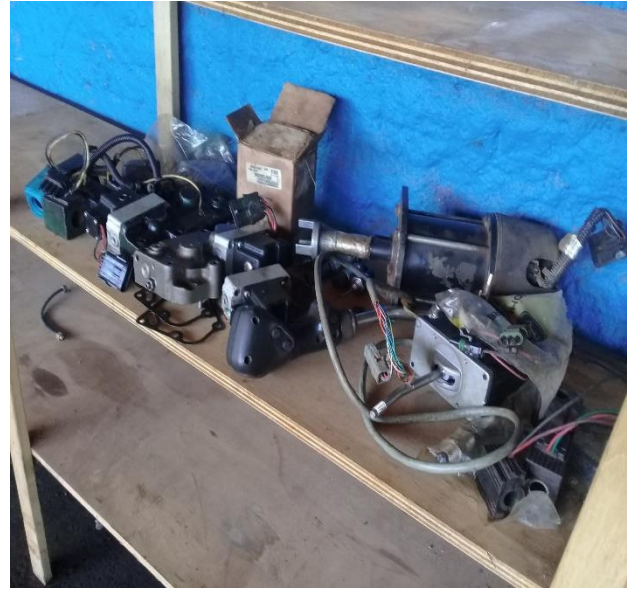

PEÇAS DA COLHEDORA JONH DEERE 3520

- 3 POTENCIOMETROS DO PRIMARIO
- 5 EDC
- 3 JOGO BOBINA DO COMANDO 6 BANCA
- 2 SENSOR DE PRESSAO CORTE DE BASE
- 1 SENSOR TEMPERATURA OLEO HIDRAULICO
- SENSOR ROTAÇÃO DO MOTOR PRIMARIO
- 1 JOISTIQUE DA COLHEDORA JONH DEERE 3520
- 1 SENSOR COMANDO DO MACHE
- 1 POTENCIOMENTR DO VOLANTE COMPLETO COM EIXO E CAIXA
- 3 BOMBINA DA ESTEIRA DO ELEVADOR